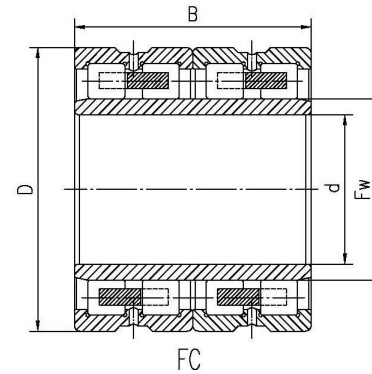

Four Row Cylindrical Roller Bearings

Bearing NO.		Boundary dimensions(mm)						Basic load ratings(kN)		Cutline	Weight (kg)	Refer foreign model				
New	Old	d	D	B	Fw	r _{1, 2min}	r _{3, 4min}	Cr	Cor			Refer	SKF	FAG	NSK	NTN
FC182870		90	140	70	105	1.5	1.1	242	425	2	3.78					
FC182874	672718	90	140	74	105	1.5	1.1	247	485	2	4.2					
FC1828105	672718K	90	140	105	105	1.5	1.1	402	739	2	6					
FC202780		100	135	80	110	1.5	1.1	236	520	2	3					
FC202870	672820K	100	140	70	111	1.5	1.1	238	484	2	3.3					
FC202880	672720K	100	140	80	111	1.5	1.1	298	610	2	3.8					
FC2028104	672820	100	140	104	111	1.5	1.1	400	820	2	5.3			100RV1401		
FC202970	672720	100	145	70	113	1.5	1.1	253	546	2	3.8					20FC1570
FC203074/YA3		100	150	74	115	2	2	260	530	1	4.7				4R2035	
FC2030106		100	150	106	113	1.5	1.1	480	857	2	6.6					
FC223490	672722K	110	170	90	127	2	2	376	760	2	7.5					22FC1790
FC223492		110	170	92	127	2	2	380	762	2	7.7					
FC2234120/YA3	672722	110	170	120	127	2	2	615	1100	1	10			110RV1701		
FC233390/YA3		115	165	90	132	1.1	1.1	398	750	3	6.5					23FC1690
FC243387/YA3		120	165	87	134.5	2	2	365	725	1	6			120RV1601		24FC1787
FC243390/YA3		120	165	90	132	2	2	510	780	1	5.6		537675			
FC243692	672824	120	180	92	137	2	2	425	797	2	8.01				4R2437	
FC2436105/YA3	672724	120	180	105	136	2	2	530	880	1	9.4			120RV1801	4R2438	4CR120
FC2436120		120	180	120	136	2	2	678	1080	2	11.2					
FC2443174/YA3		120	215	174	147	2.1	2.1	1060	1600	1	27.2			120RV2101		
FC2443102		120	215	102	148	2.1	2.1	710	1200	2	16					